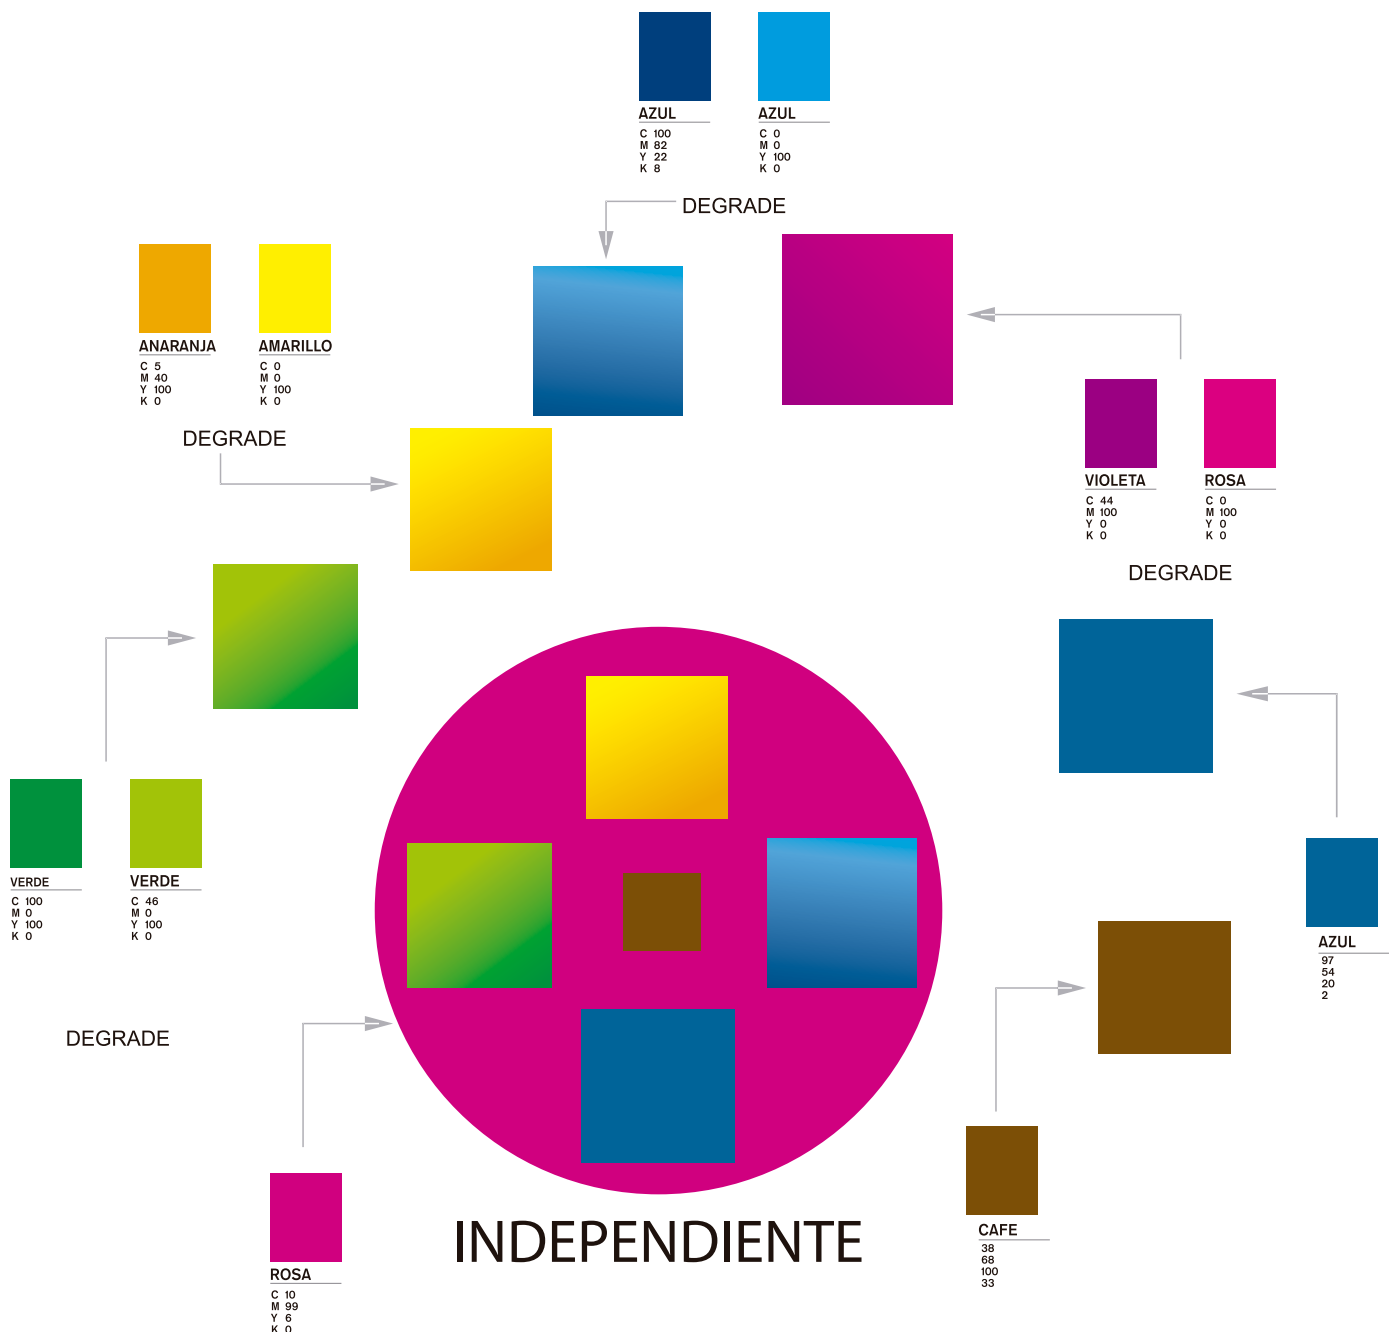

INDEPENDIENTE

Myriad Pro
Regular
12 pts