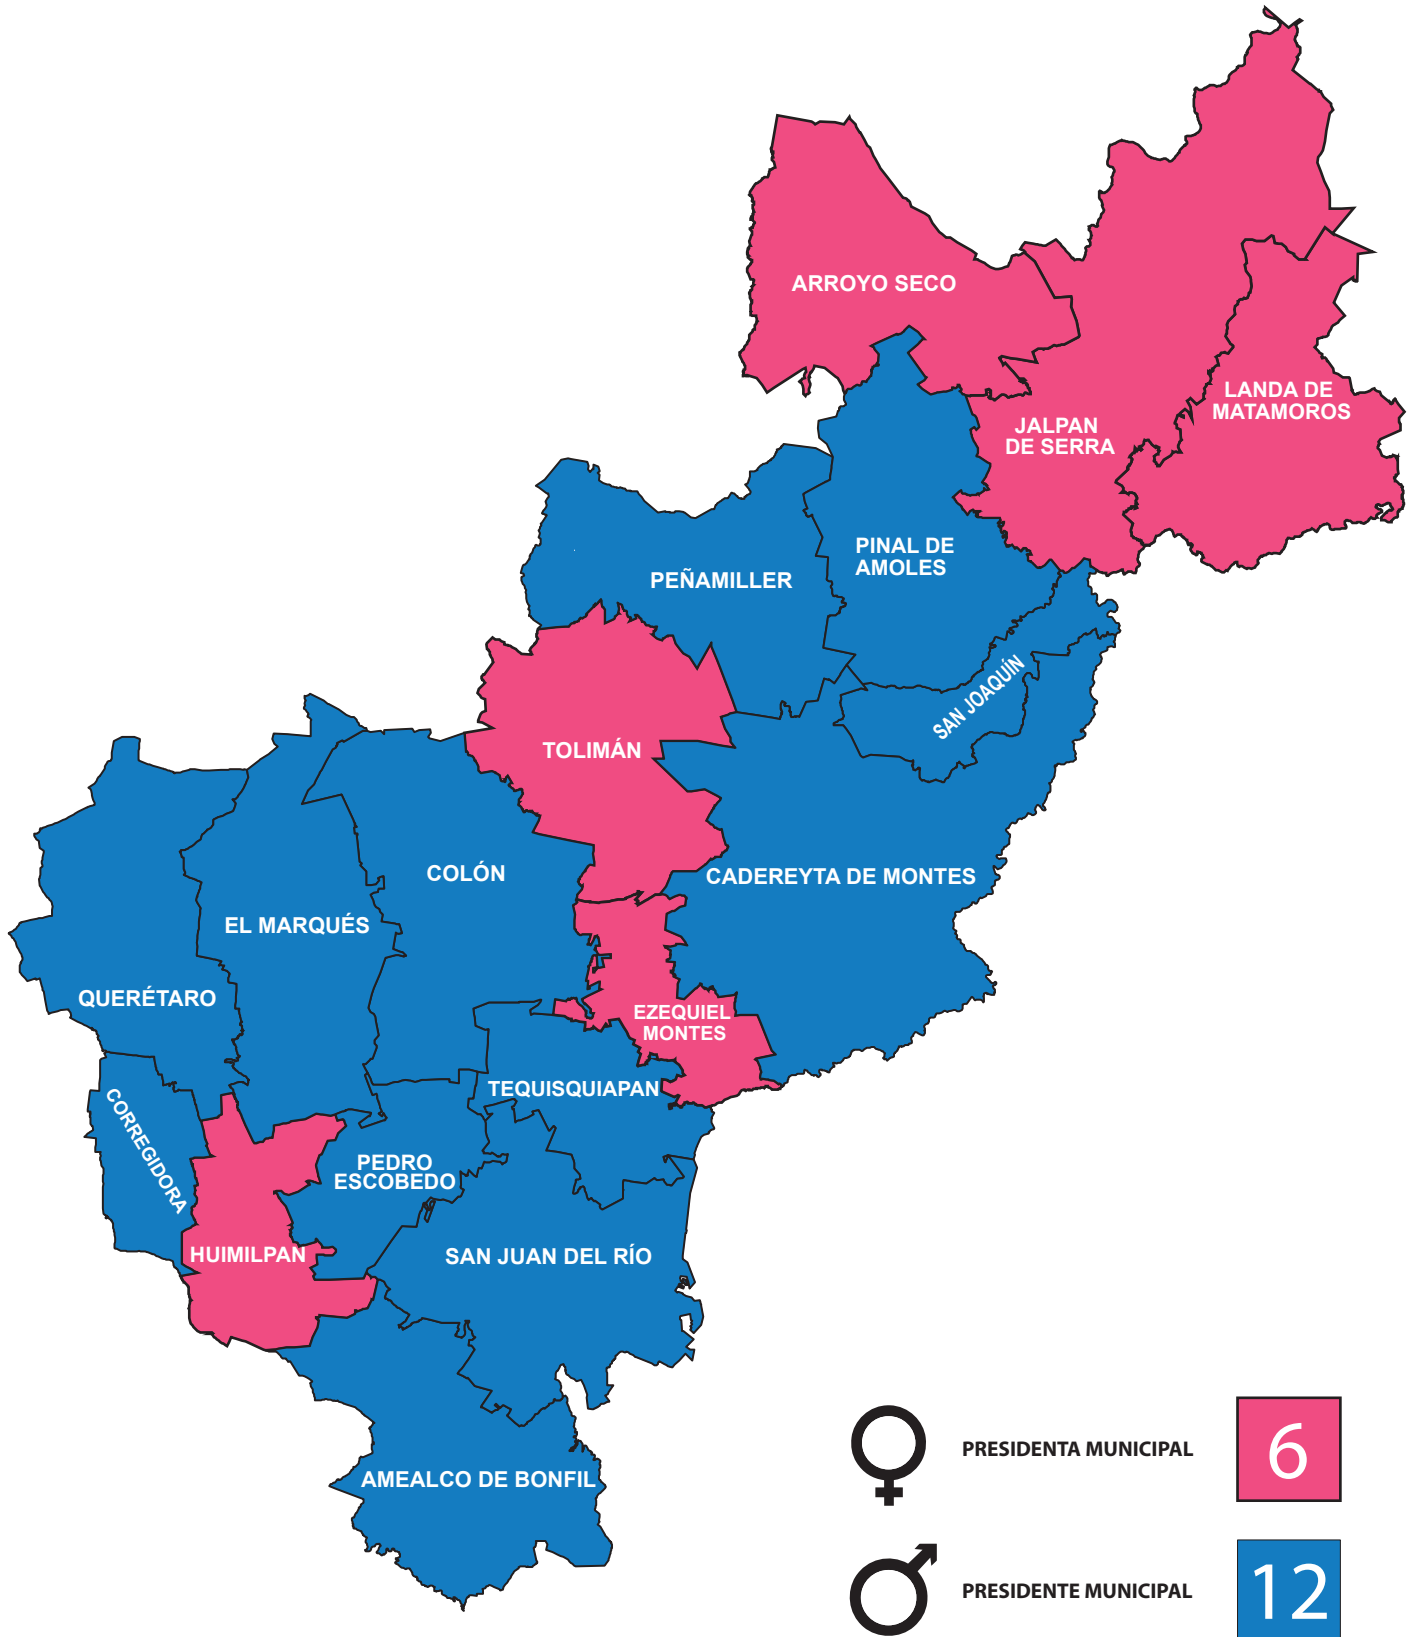

AYUNTAMIENTOS POR GÉNERO I MAPA