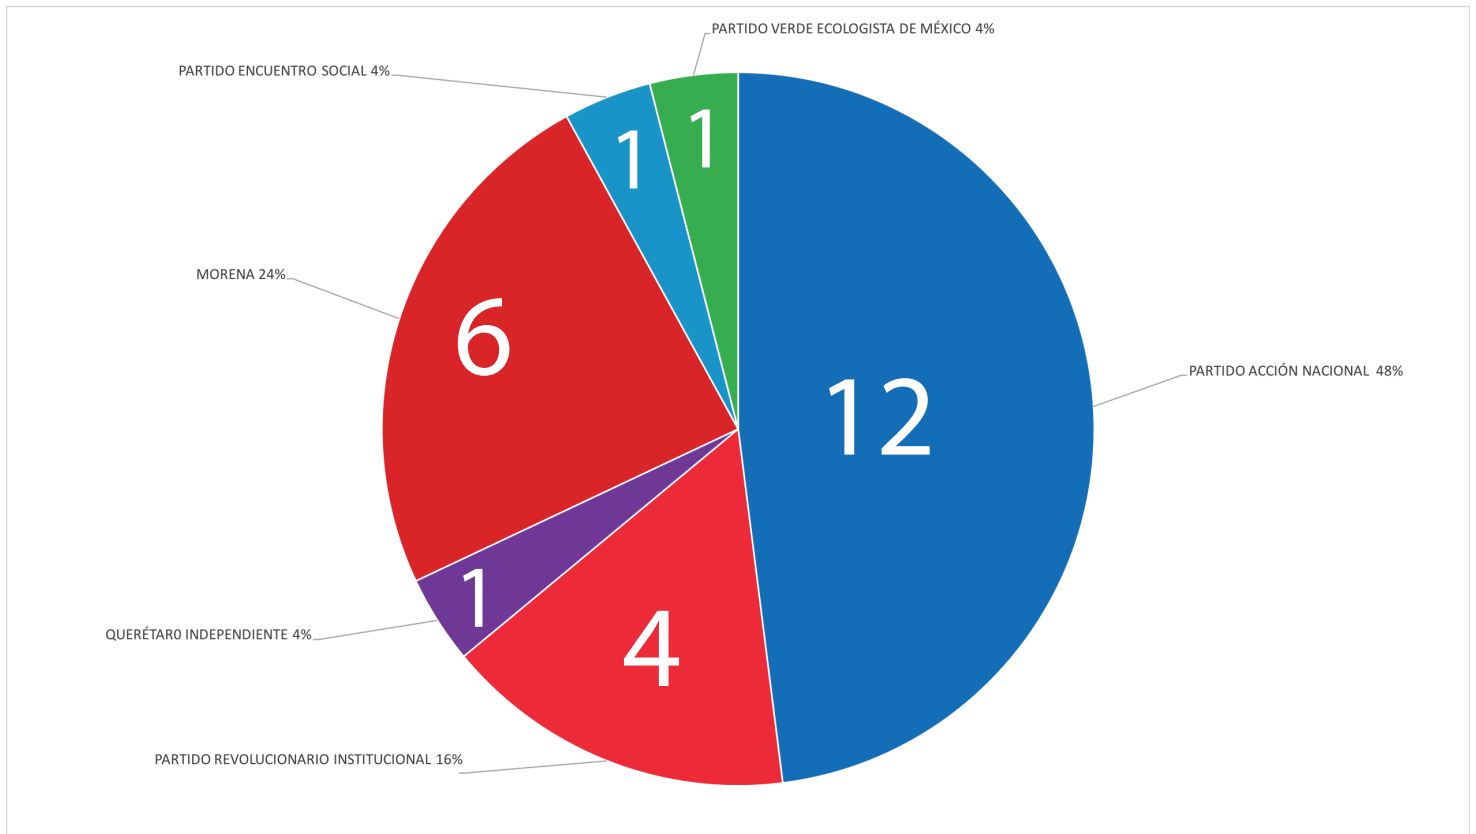

Instituto Electoral del
Estado de Querétaro

PROCESO ELECTORAL
2017-2018

CANDIDATURAS

ELECTAS

DIPUTACIONES AYUNTAMIENTOS

Contenido

Diputaciones Locales	Página
Integración de la LIX Legislatura _____	2
Integración de la LIX I Gráfica _____	3
Integración de la LIX por género I Gráfica _____	3
Diputaciones por el Principio de Mayoría Relativa (Voto directo) _____	4
Diputaciones por el Principio de Representación Proporcional (Plurinominales) _____	6
Ayuntamientos	
Ayuntamientos por fuerza política I Mapa _____	7
Ayuntamientos por género I Mapa _____	8
Ayuntamientos por género I Gráfica _____	9
Amealco de Bonfil _____	9
Arroyo Seco _____	10
Cadereyta de Montes _____	10
Colón _____	11
Corregidora _____	11
El Marqués _____	12
Ezequiel Montes _____	12
Humilpan _____	13
Jalpan de Serra _____	13
Landa de Matamoros _____	14
Pedro Escobedo _____	14
Peñamiller _____	15
Pinal de Amoles _____	15
Querétaro _____	16
San Joaquín _____	16
San Juan del Río _____	17
Tequisquiapan _____	17
Tolíman _____	18

INTEGRACIÓN DE LA LIX LEGISLATURA

12

4

1

morena
6

 PARTIDO QUERÉTARO
INDEPENDIENTE
1

encuentro
social
1

INTEGRACIÓN DE LA LIX LEGISLATURA I GRÁFICA

INTEGRACIÓN DE LA LIX LEGISLATURA POR GÉNERO I GRÁFICA

Diputados por el Principio de Mayoría Relativa

morena

Partido Morena

Paloma Arce Islas
Ma. Lourdes Ramos Rivera

Distrito 01
Querétaro

encuentro
social

Partido Encuentro Social