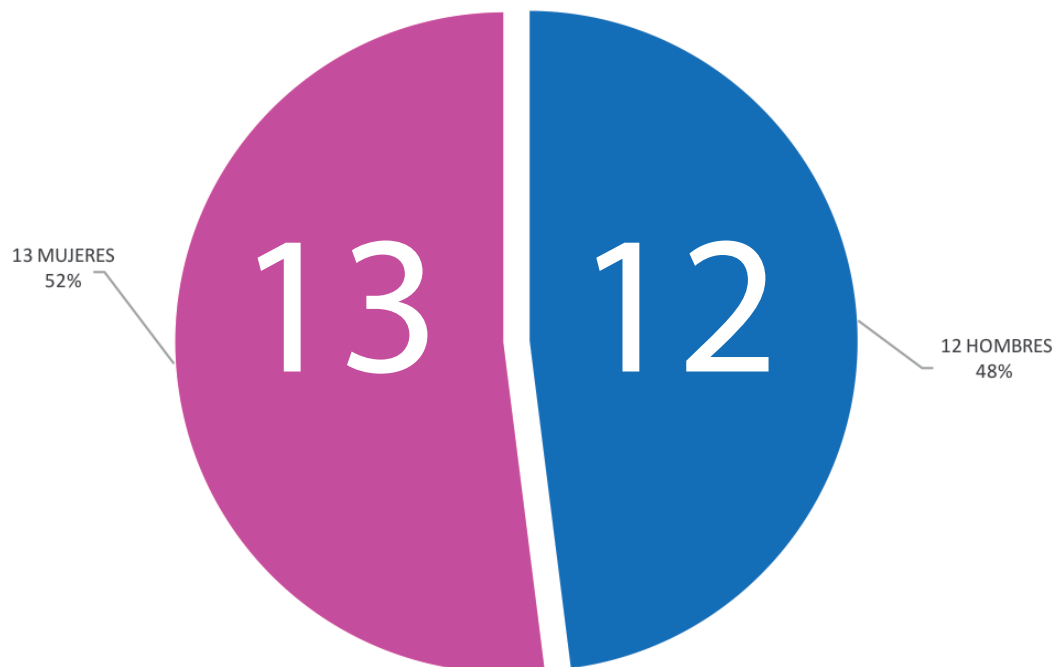

Instituto Electoral del
Estado de Querétaro

PROCESO ELECTORAL
2017-2018

CANDIDATURAS

ELECTAS

DIPUTACIONES AYUNTAMIENTOS

Contenido

Diputaciones Locales	Página
Integración de la LIX Legislatura _____	2
Integración de la LIX I Gráfica _____	3
Integración de la LIX por género I Gráfica _____	3
Diputaciones por el Principio de Mayoría Relativa (Voto directo) _____	4
Diputaciones por el Principio de Representación Proporcional (Plurinominales) _____	6
Ayuntamientos	
Ayuntamientos por fuerza política I Mapa _____	7
Ayuntamientos por género I Mapa _____	8
Ayuntamientos por género I Gráfica _____	9
Amealco de Bonfil _____	9
Arroyo Seco _____	10
Cadereyta de Montes _____	10
Colón _____	11
Corregidora _____	11
El Marqués _____	12
Ezequiel Montes _____	12
Humilpan _____	13
Jalpan de Serra _____	13
Landa de Matamoros _____	14
Pedro Escobedo _____	14
Peñamiller _____	15
Pinal de Amoles _____	15
Querétaro _____	16
San Joaquín _____	16
San Juan del Río _____	17
Tequisquiapan _____	17
Tolíman _____	18

INTEGRACIÓN DE LA LIX LEGISLATURA

12

4

1

morena
6

 PARTIDO QUERÉTARO
INDEPENDIENTE
1

encuentro
social
1

INTEGRACIÓN DE LA LIX LEGISLATURA I GRÁFICA

INTEGRACIÓN DE LA LIX LEGISLATURA POR GÉNERO I GRÁFICA

Diputados por el Principio de Mayoría Relativa

morena

Partido Morena

Paloma Arce Islas
Ma. Lourdes Ramos Rivera

Distrito 01
Querétaro

encuentro
social

Partido Encuentro Social