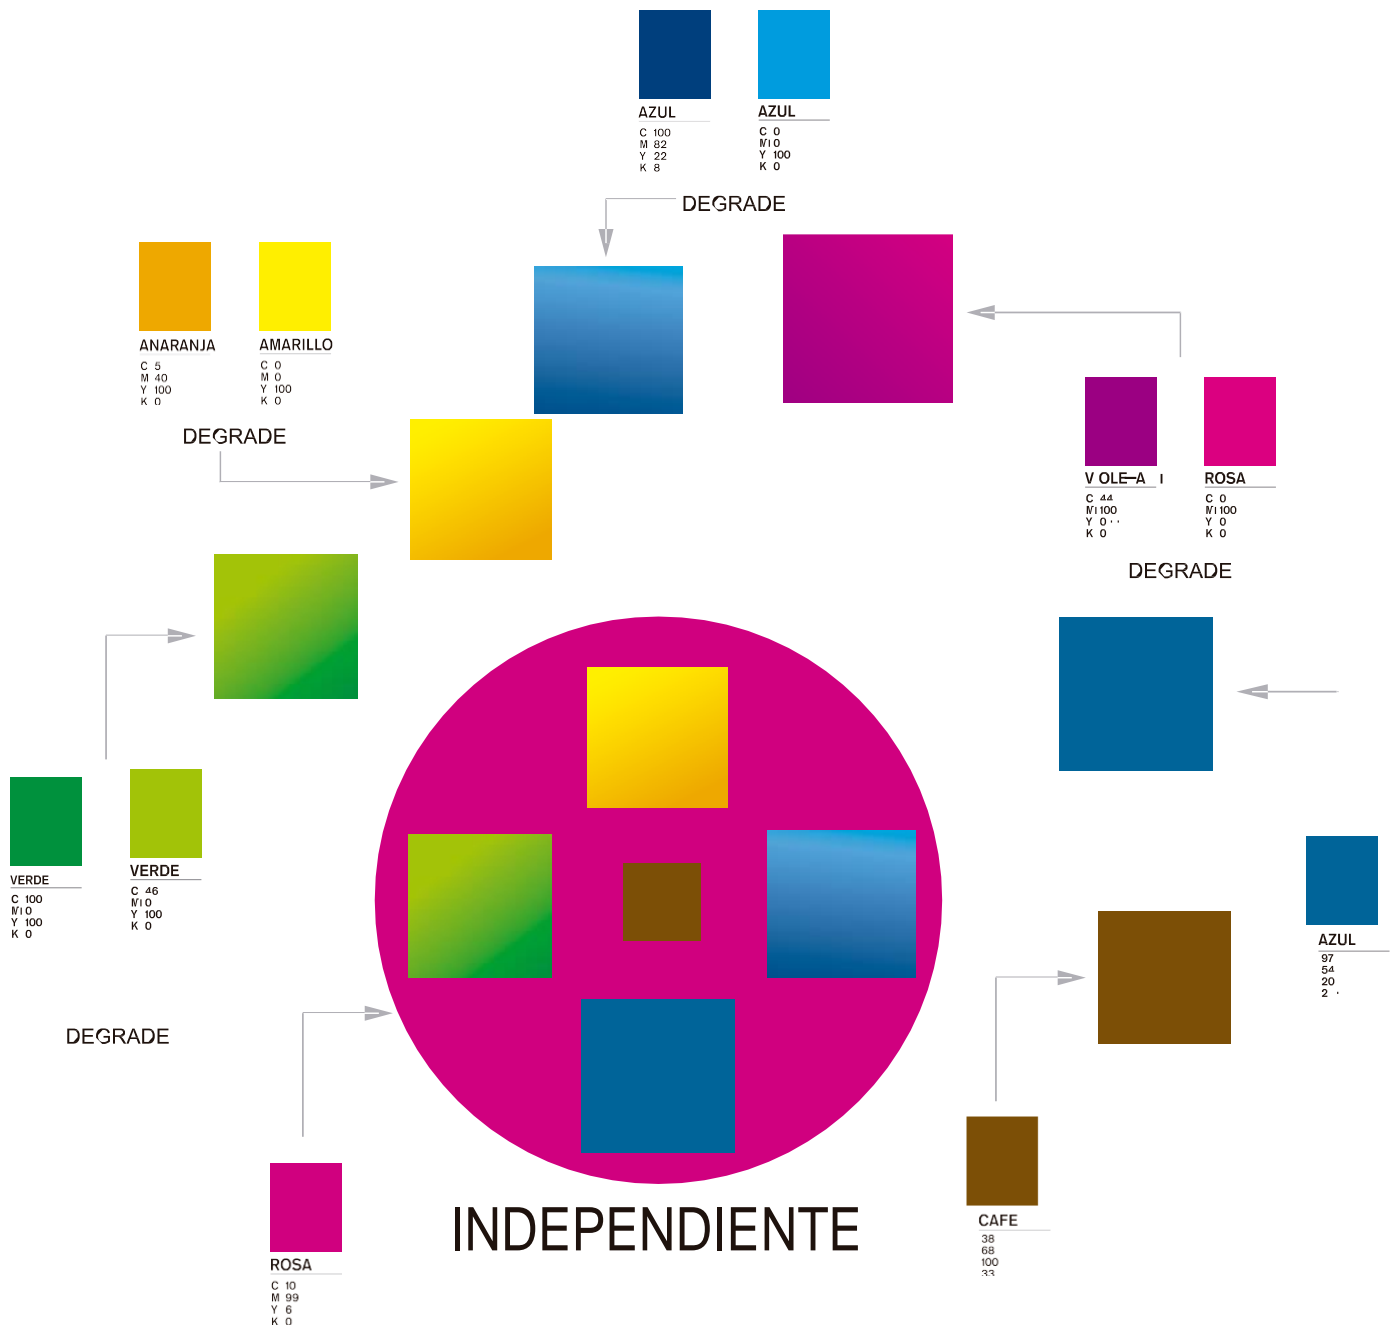

**ANEXO 4****Especificaciones técnicas emblema candidaturas independientes**

<b>Anexar impreso y en medio magnético en los formatos que se indican</b>	
Formato de archivo	.pgn (Portable Network Graphics)
Resolución	Alta (300 puntos por pulgada)
Tamaño de la imagen	Superior a 1000 pixeles
Peso del archivo	No mayor a 5 megabytes
Formato de archivo	.ai (Adobe Illustrator CC 2017 o superior)

<b>Anexar colores utilizados en los formatos que se indican</b>
PANTONE
CMYK Color is short for Cyan-Magenta-Yellow-Black
RGB Color which stands for Red-Green-Blue

<b>Anexar en CD la tipografía utilizada y sus archivos para instalación</b>
abcdefghijklmnopqrstu
vwxyz
ABCDEFGHIJKLMNÑOPQRSTUVWXYZ
1234567890@\$%&="!")()

INDEPENDIENTE

INDEPENDIENTE

Myriad Pro  
Regular 12  
pts